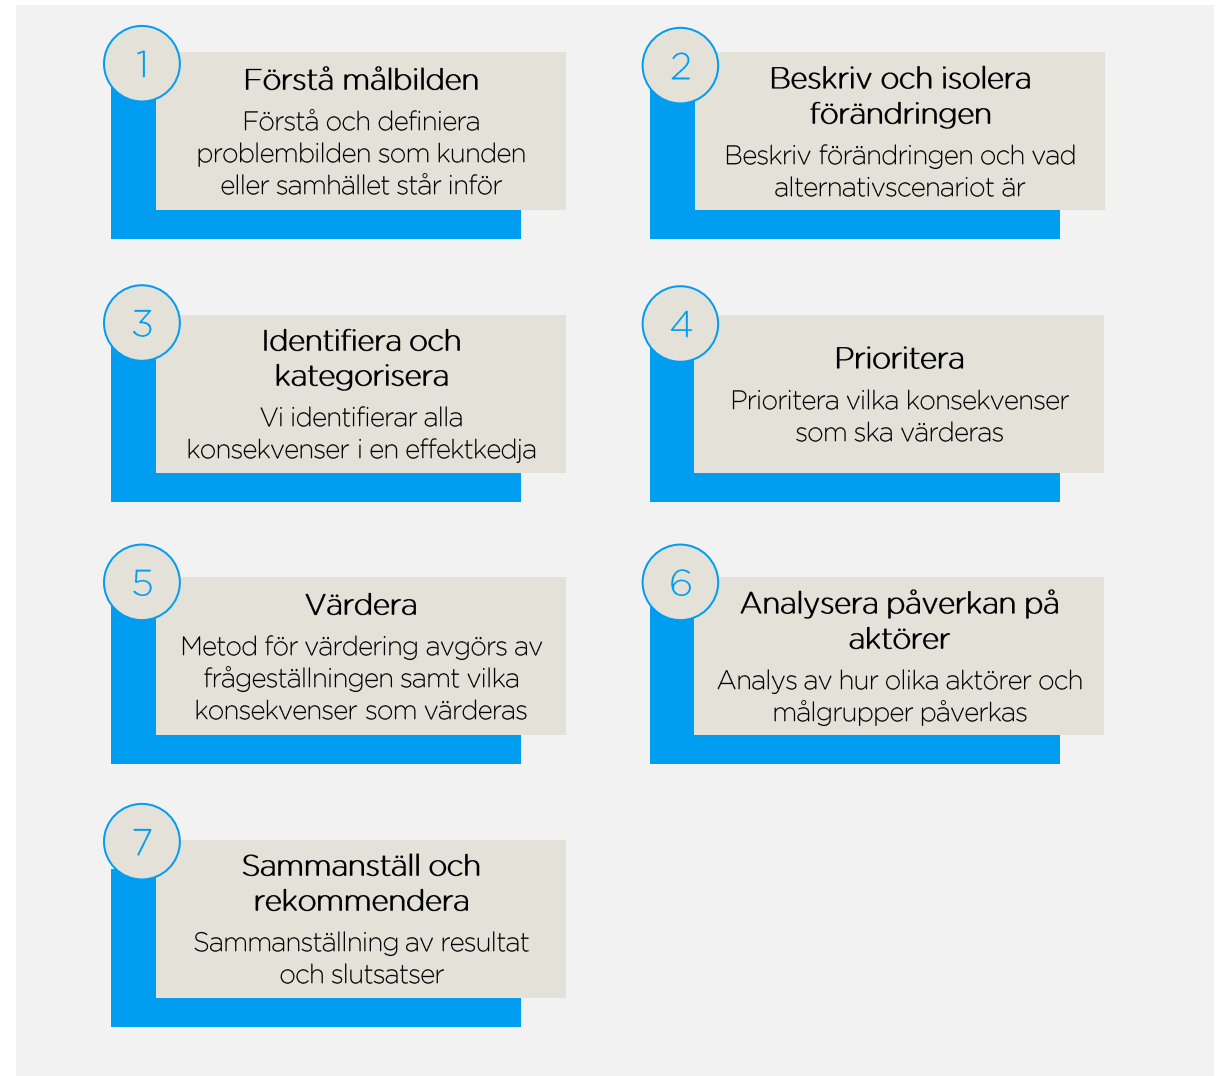

Ett ramverk som inkluderar alla effekter – ekonomiska, miljömässiga och sociala

Ramverket följer sju steg. Dessa kan anpassas efter kundens behov.

Sju steg i Ramboll Sustainability Impact Assessment Framework